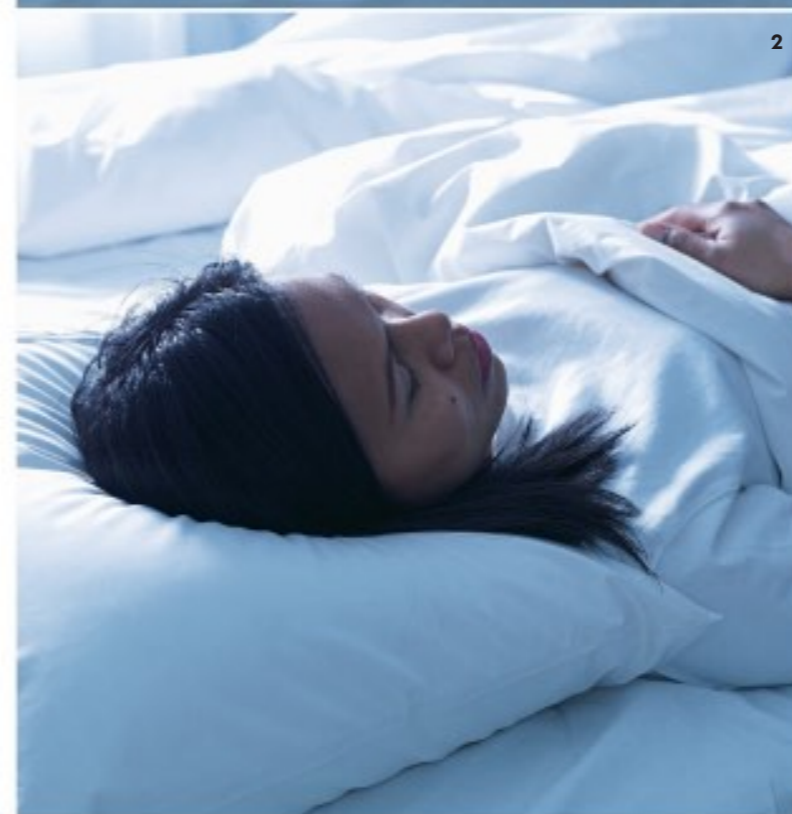

GOSA SYREN kudde,
för sidosovare

99:-

1

2

GOSA SLÅN kudde,
för magsovare

12:-

3

4

5

nyhet

6

GOSA KLÄTT kudde,
för sido-/ryggsovare

39:-

7

8

9

HUR DU ÄN SOVER

På sidan, på rygg eller på mage. Det finns en GOSA kudde för just dig. Sortimentet är indelat efter olika sovställningar. Så nu är det lätt att hitta rätt kudde. Som direkt ger förbättrad komfort. Och gör att ditt huvud och din nacke får optimalt stöd. Natt efter natt. Se hela vårt sortiment av kuddar och hitta den rätta för dig på [IKEA.se/sovkomfort](https://www.ikea.se/sovkomfort)

På sidan

På rygg

På mage

GOSA kuddar är utformade efter tre sovställningar: på rygg, på sidan och på mage. Symbolerna hjälper dig hitta rätt kudde för dig.

Syntet

Cellulosa

Dun, fjäder

Våra kuddar finns med flera olika typer av stoppningar. En del har syntet- eller cellulosa stoppning som kan tvättas oftare än kuddar med dun- och fjäderstoppning.

1. **nyhet** ♦ GOSA SYREN kudde för sidosovare 99:- L50×B60cm. 101.311.90 Se höger sida.
2. **nyhet** ♣ GOSA RAPS kudde för ryggsovare 239:- L50×B60cm. 001.313.17 Se höger sida.
3. ♦ GOSA SLÅN kudde för magsovare 12:- L50×B60cm. 101.253.06 Se höger sida.
4. ♣ GOSA HÄGG kudde för sido-/ryggsovare 79:- L33×B50cm. 701.252.85
5. ♦ ♣ IKEA 365+ FAST kudde för sido-/ryggsovare 189:- L33×B50cm. 701.316.01
  Finns även som:
  ♦ ♣ IKEA 365+ MJUK kudde för sido-/ryggsovare 189:- 101.315.95

Det avtagbara, tvättbara överdraget på IKEA 365+ kudde har vadderad för extra komfort. Cellulosafibrer hjälper till att transportera bort fukt och kudden håller sig torr och fräsch.

1

2

3